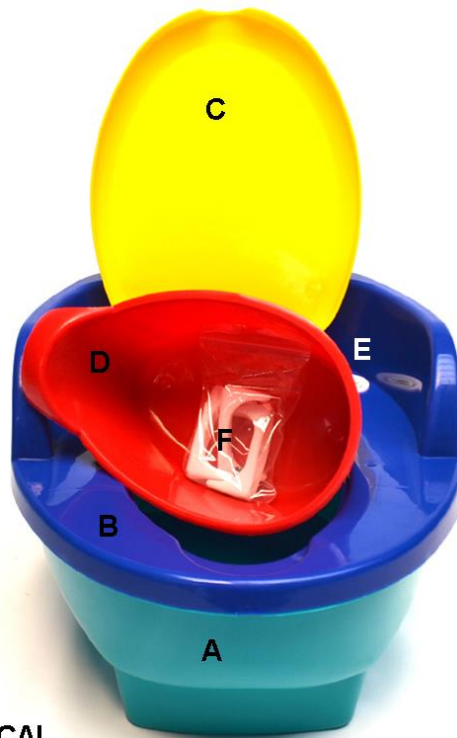

TRONINHO MUSICAL 3 EM 1 LOVE (REF. 505)

O Troninho Musical 3 em 1 **Love**, pode ser usado para iniciar o processo de retirada das fraldas ou como adaptador para vaso sanitário ou como degrau para as crianças escovarem os dentes na pia.

O botão de ativação da canção auxilia no interesse da criança pelo produto, e a estimula a usá-lo facilitando assim o aprendizado dos pequenos.

- A- BASE
- B- ASSENTO
- C- TAMPA
- D- COLETOR
- E - BOTAO MUSICAL
- F- KIT GARRINHA E PARAFUSO

INSTRUÇÕES

Comece separando a parte (A), da parte (B).

Parafuse as peças (F) na parte de baixo do assento(B).

As garras servem de apoio para não escorregar no assento do vaso sanitário.

LIMPEZA DO PRODUTO

Limpe o recipiente (D) com água e sabão neutro.

A limpeza das outras partes do troninho pode ser feita da mesma forma, antes retire a célula musical.

BABY FIRST COM. DE IMP. E EXP. LTDA

RUA BARRA DO TIBAGI, 1071 BOM RETIRO - SÃO PAULO – SP